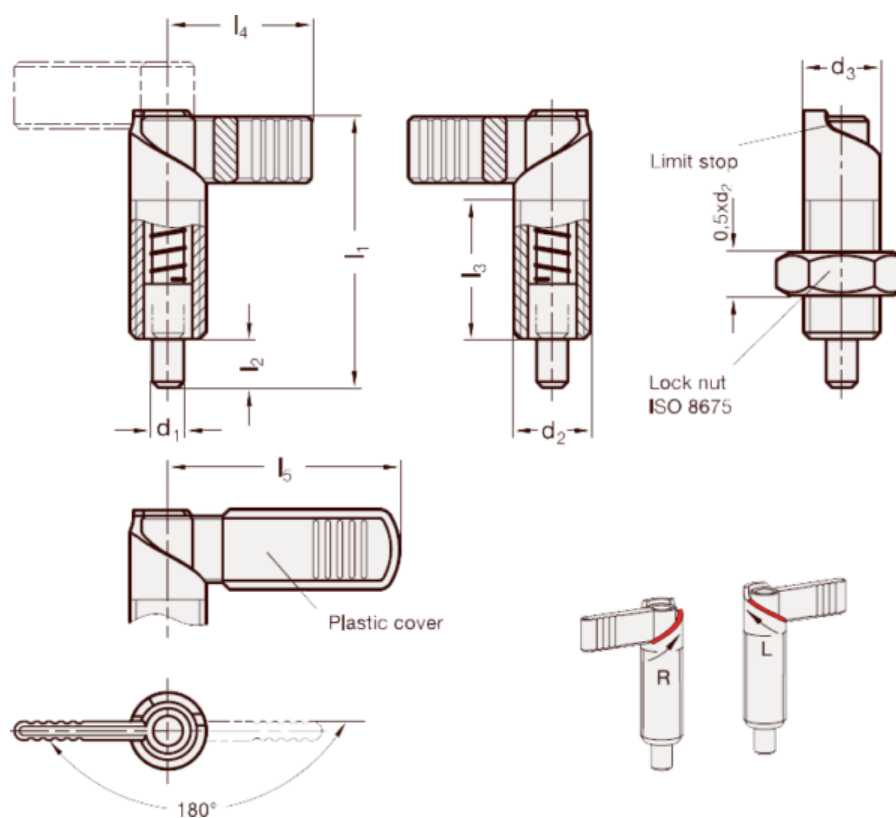

Varenummer: 2072110M2015LBK
Beskrivelse: E+G Positioneringsbolt
GN 721-10-M20x1,5-LBK

Mål

d1 = 10
d2 = M20x1.5
d3 = 20
l1 = 69
l2 = 12
l3 = 37
l4 = 37
l5 = 52

Vægt i (g) = 166